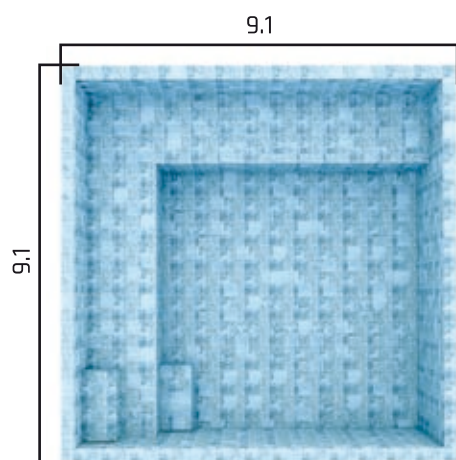

Elegance Retrô
EL 280

↕ d = 3.3 🚰 1900 Gallons