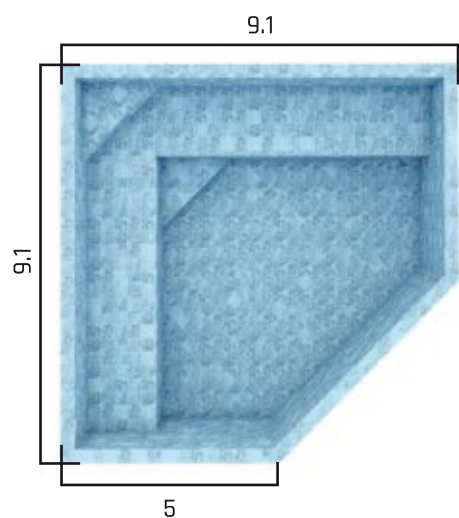

Elegance Diamond
EL 280

↕ d = 3.3 🚰 1600 Gallons