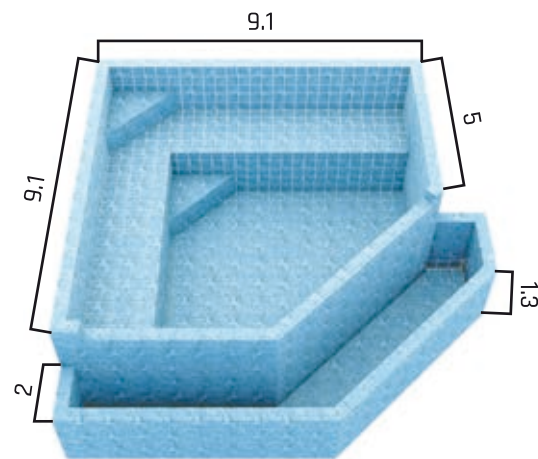

# ELEGANCE SPA

**Elegance Diamond**  
**EL 228**

↕ d = 3.3 🚰 800 Gallons

**Elegance Retrô**  
**EL 228**

↕ d = 3.3 🚰 900 Gallons

**Elegance Diamond L**  
**EL 280**

↕ d = 3.3 🚰 1500 Gallons

**Elegance Retrô L**  
**EL 280**