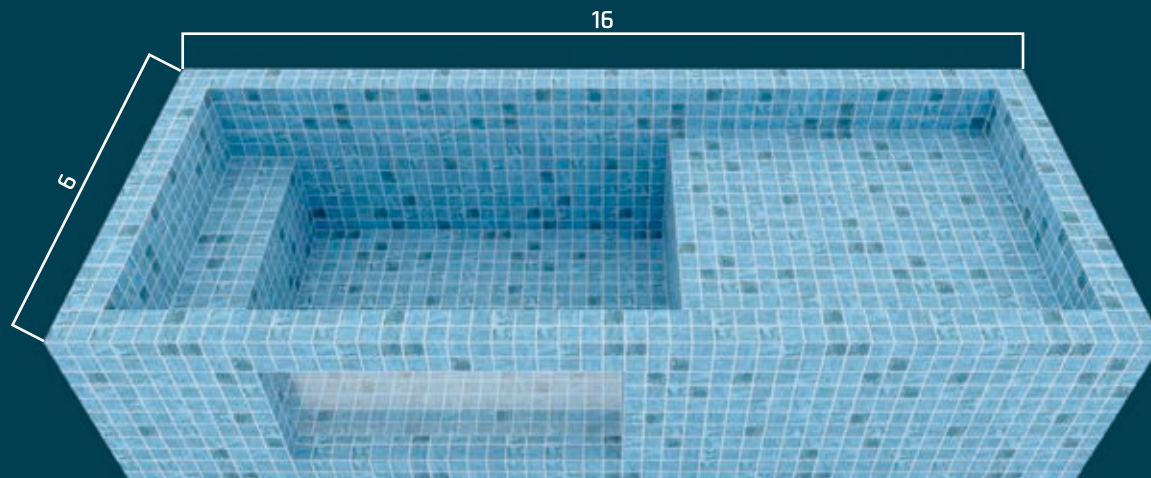

Elegance Transparent EL 480

↑↓ d = 3.7   🚿 2000 Gallons
ledge = 7