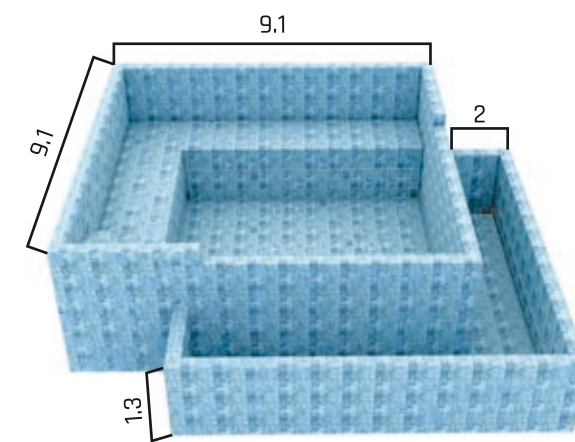

# ELEGANCE SPA

**Elegance Diamond**  
**EL 228**

↕ d = 3.3 🚰 800 Gallons

**Elegance Retrô**  
**EL 228**

↕ d = 3.3 🚰 900 Gallons

**Elegance Diamond L**  
**EL 280**

↕ d = 3.3 🚰 1500 Gallons

**Elegance Retrô L**  
**EL 280**

↕ d = 3.3 🚰 1900 Gallons

**Elegance Diamond**  
**EL 280**

↕ d = 3.3 🚰 1600 Gallons

**Elegance Retrô**  
**EL 280**

↕ d = 3.3 🚰 1900 Gallons

**Elegance Diamond Tradicional**  
**EL 280**

↕ d = 3.3 🚰 1500 Gallons