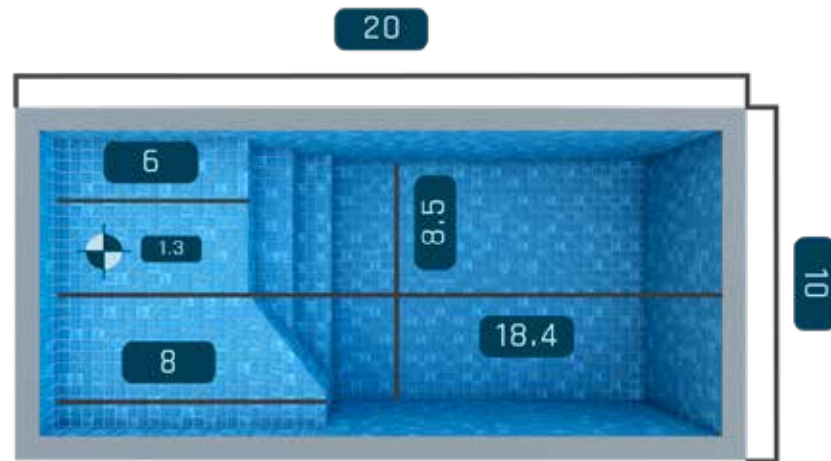

Elegance Praia

EL 600

↕ P = 4.7 💧 4100 Gallons

Elegance Praia

EL 700

↕ P = 4.7 💧 5400 Gallons

Elegance Praia

EL 800