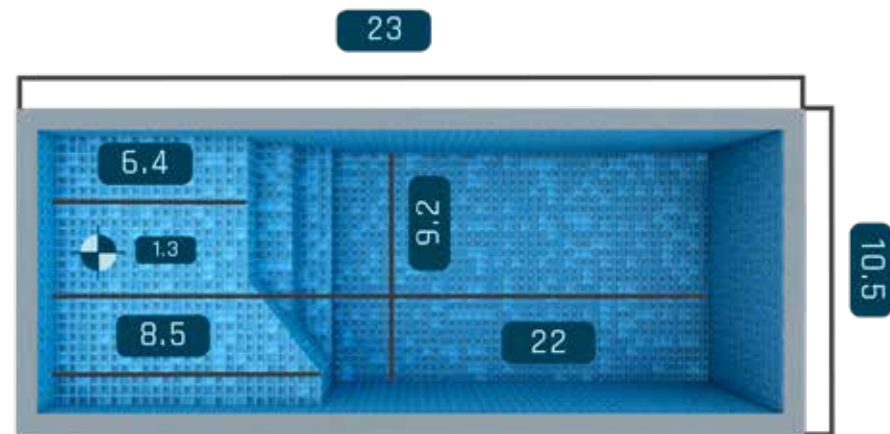

Elegance Praia

EL 600

↕ P = 4.7 💧 4100 Gallons

Elegance Praia

EL 700

↕ P = 4.7 💧 5400 Gallons

Elegance Praia

EL 800